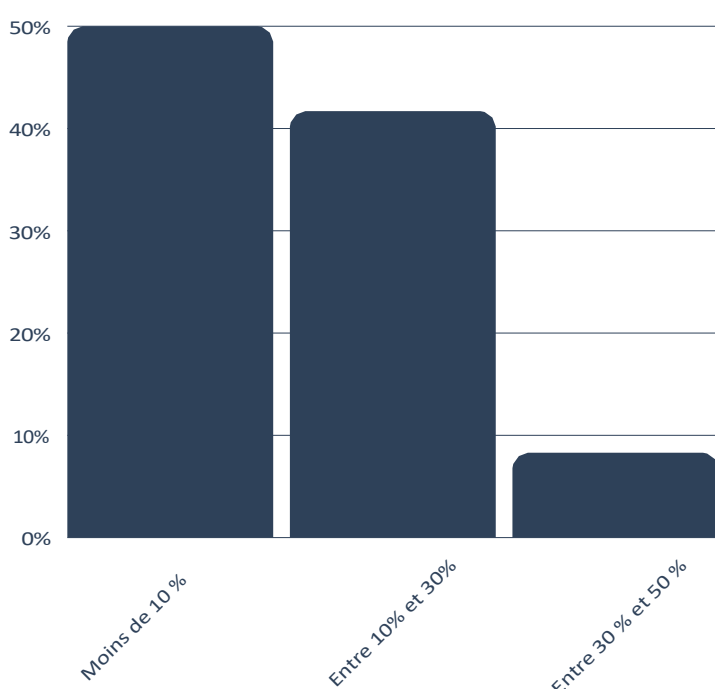

- Education et formation
- Emploi et insertion sociale
- Sport et loisirs
- Arts et culture
- Engagement civique et bénévolat

Le handicap est-il un obstacle au choix d'un emploi ?

La moitié des personnes interrogées pensent qu'entre 10 et 30 % des personnes en situation de handicap ont choisi leur emploi

Le handicap le plus répandu dans l'Union européenne

58,3 % des personnes interrogées pensent que les handicaps physiques (par exemple, les problèmes de mobilité) sont les plus répandus en Europe.

Point de vue des répondants sur la proportion de personnes handicapées dans leur pays qui sont employées dans les professions qu'ils ont choisies :