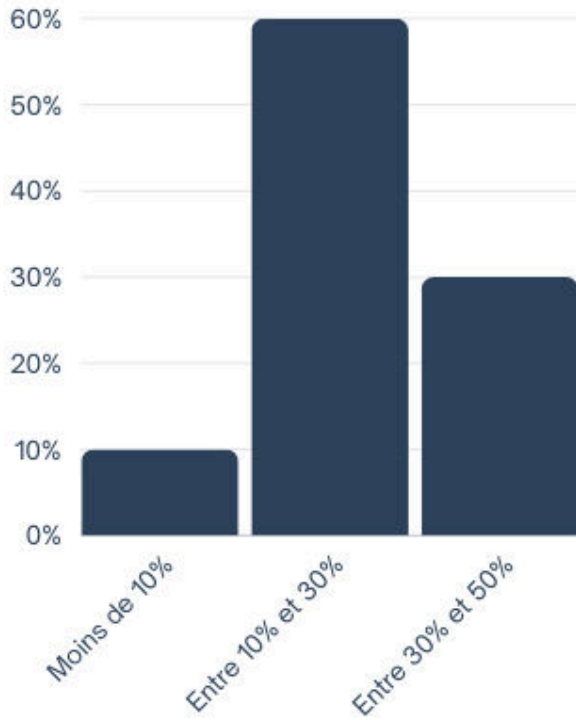

Cofinancé par
l'Union européenne

Erasmus+
Enrichit les vies, ouvre les esprits.

Les Olympiades de l'Inclusion

Résultats des enquêtes - France

Enquêtes sur le handicap réalisées en ligne en mai 2024

Le % de personnes en situation de handicap dans l'Union européenne

60% des enquêtés pensent qu'environ un tiers des européens ont un handicap